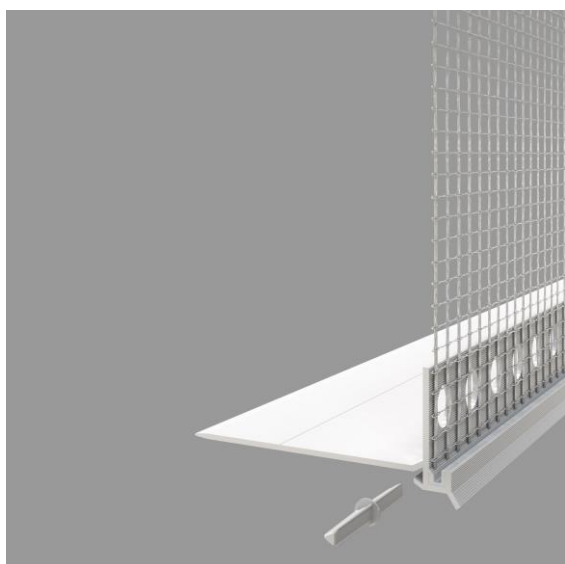

VARIX EASY Frontprofil SV 30-50

mit Steckverbinder

Abbildung/Anwendung

Putzprofil zur Ausbildung von fluchtgerechten unteren Abschlüssen der Fassadendämmung.

Dient als Einsteckprofil zwischen Fassaden- und Perimeterdämmung sowie als Set-Artikel des Sockelprofil-Systems VARIX EASY.

- ✓ Steckverbinder für fluchtgerechte Montage
- ✓ Universal einsetzbar für 30 und 50 mm Breite
- ✓ Gelochter Einputzschenkel für nachhaltige Putzeinbettung

Technische Daten

Merkmal	Wert
Art.-Nr.	1505105
Bezeichnung	VARIX EASY Frontprofil SV 30-50
Breite	50 mm
Putzstärke	6 mm
Farbe	weiß
Länge	2,00m; 2,50m
Verpackung	10 Stäbe/Karton; 40 Kartons/Palette
UV Beständigkeit	Ja
Material	Hart-PVC
Gewebe	10cm breites, koextrudiertes, alkalibeständiges Glasfasergewebe 165g/m ²
Toleranzen	DIN 16941/2a und 2B