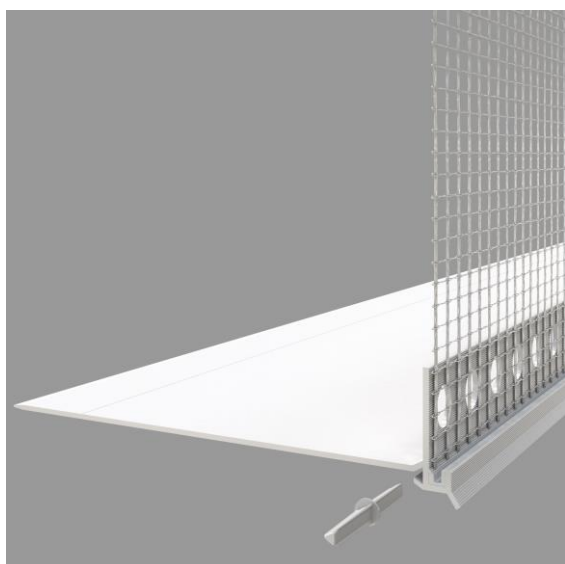

VARIX EASY Frontprofil SV 80-100

mit Steckverbinder

Abbildung/Anwendung

Putzprofil zur Ausbildung von fluchtgerechten unteren Abschlüssen der Fassadendämmung.

Dient als Einsteckprofil zwischen Fassaden- und Perimeterdämmung sowie als Set-Artikel des Sockelprofil-Systems VARIX EASY.

- ✓ Steckverbinder für fluchtgerechte Montage
- ✓ Universal einsetzbar für 80 und 100mm Breite
- ✓ Gelochter Einputzschenkel für nachhaltige Putzeinbettung

Technische Daten

Merkmal	Wert
Art.-Nr.	1505104
Bezeichnung	VARIX EASY Frontprofil SV 80-100
Breite	100 mm
Putzstärke	6 mm
Farbe	weiß
Länge	2,00m; 2,50m
Verpackung	10 Stäbe/Karton; 40 Kartons/Palette
UV Beständigkeit	Ja
Material	Hart-PVC
Gewebe	10cm breites, koextrudiertes, alkalibeständiges Glasfasergewebe 165g/m ²
Toleranzen	DIN 16941/2a und 2B